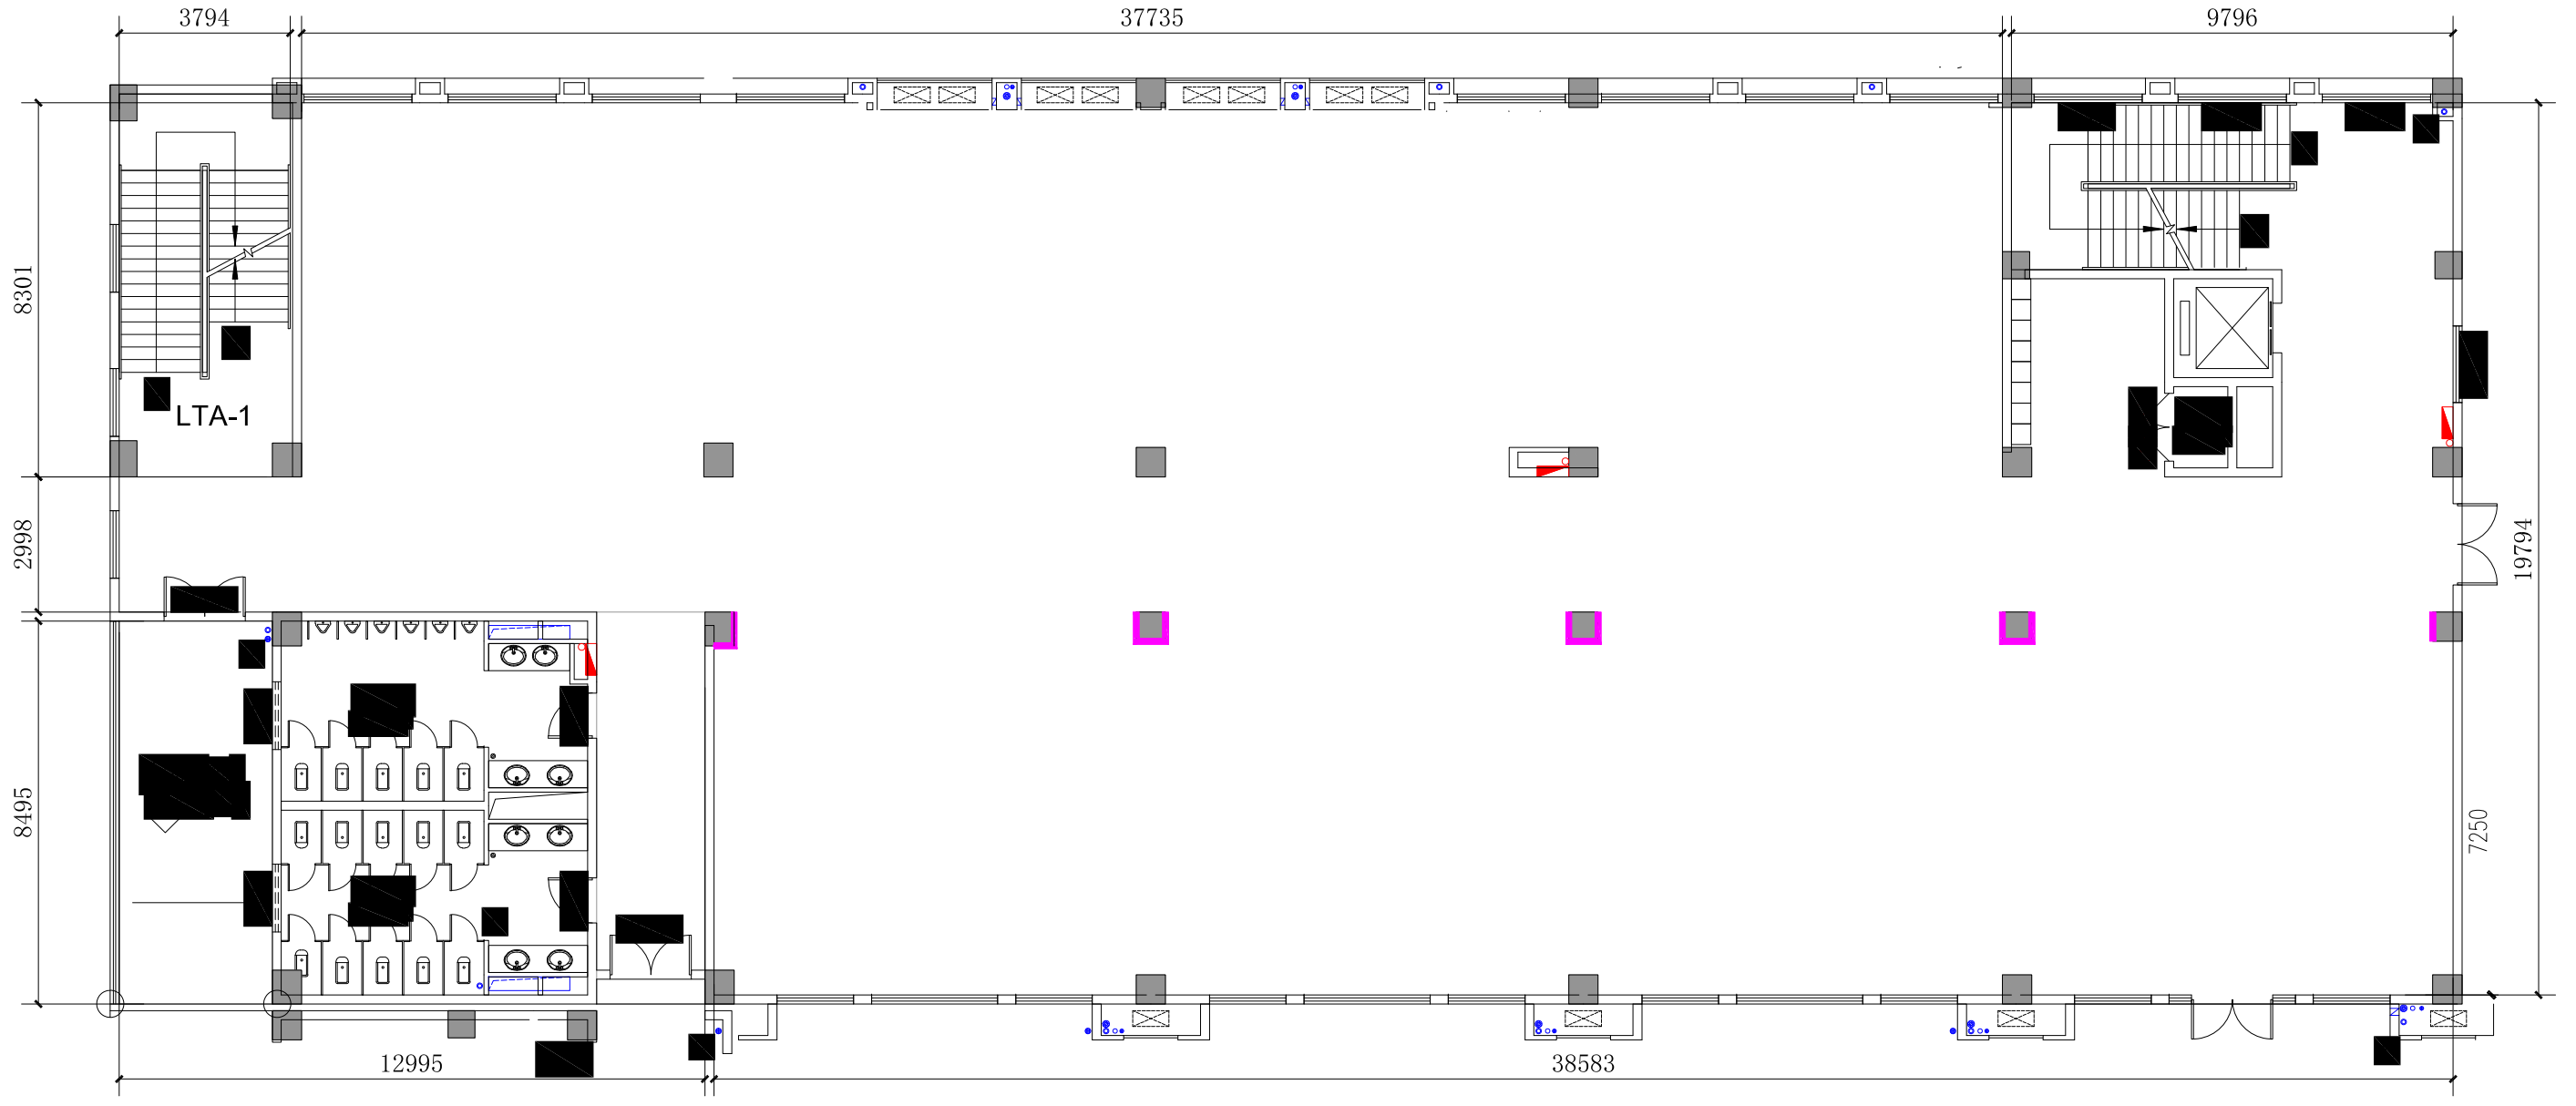

平面图

计算机教室

平面图

上海市市东实验学校（上海市市东中学）中学部一层

平面图

上海市市东实验学校（上海市市东中学）中学部三层

平面图

2F 餐厅