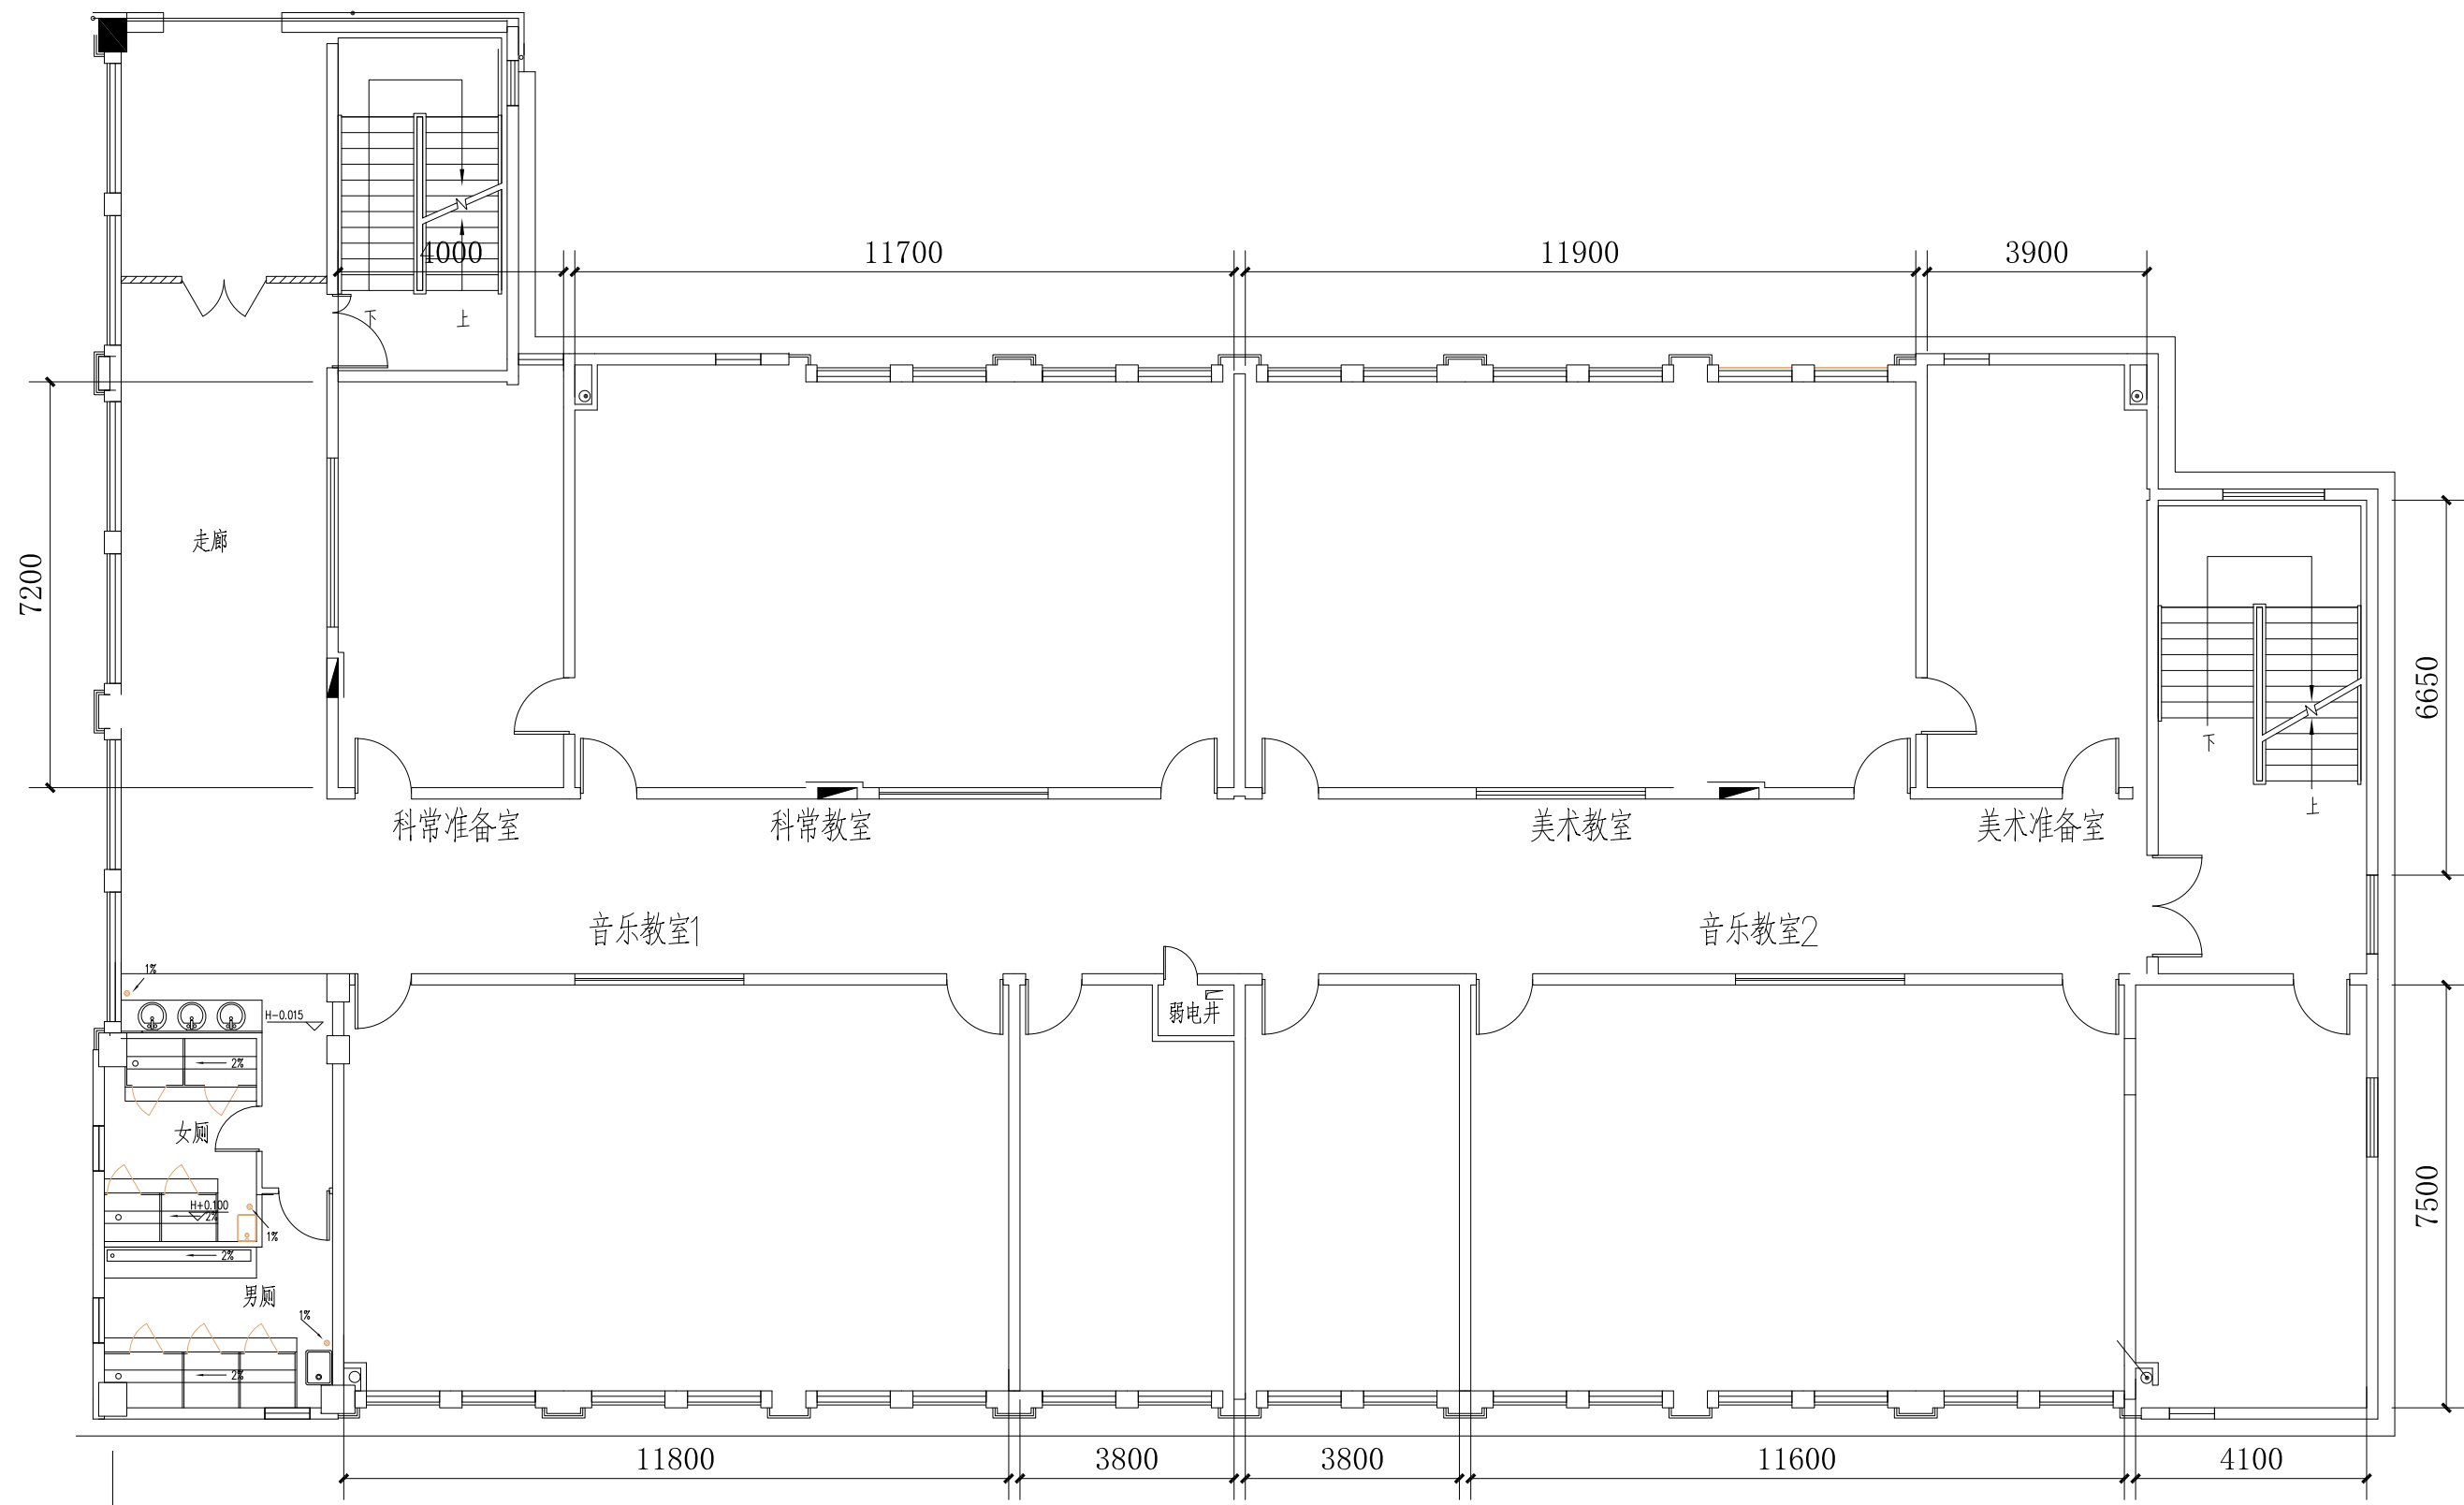

剧场

平面图

上海市杨浦区杨浦小学分校

音乐教室

平面图

上海市市东实验学校（上海市市东中学）小学部二层

平面图

录播教室