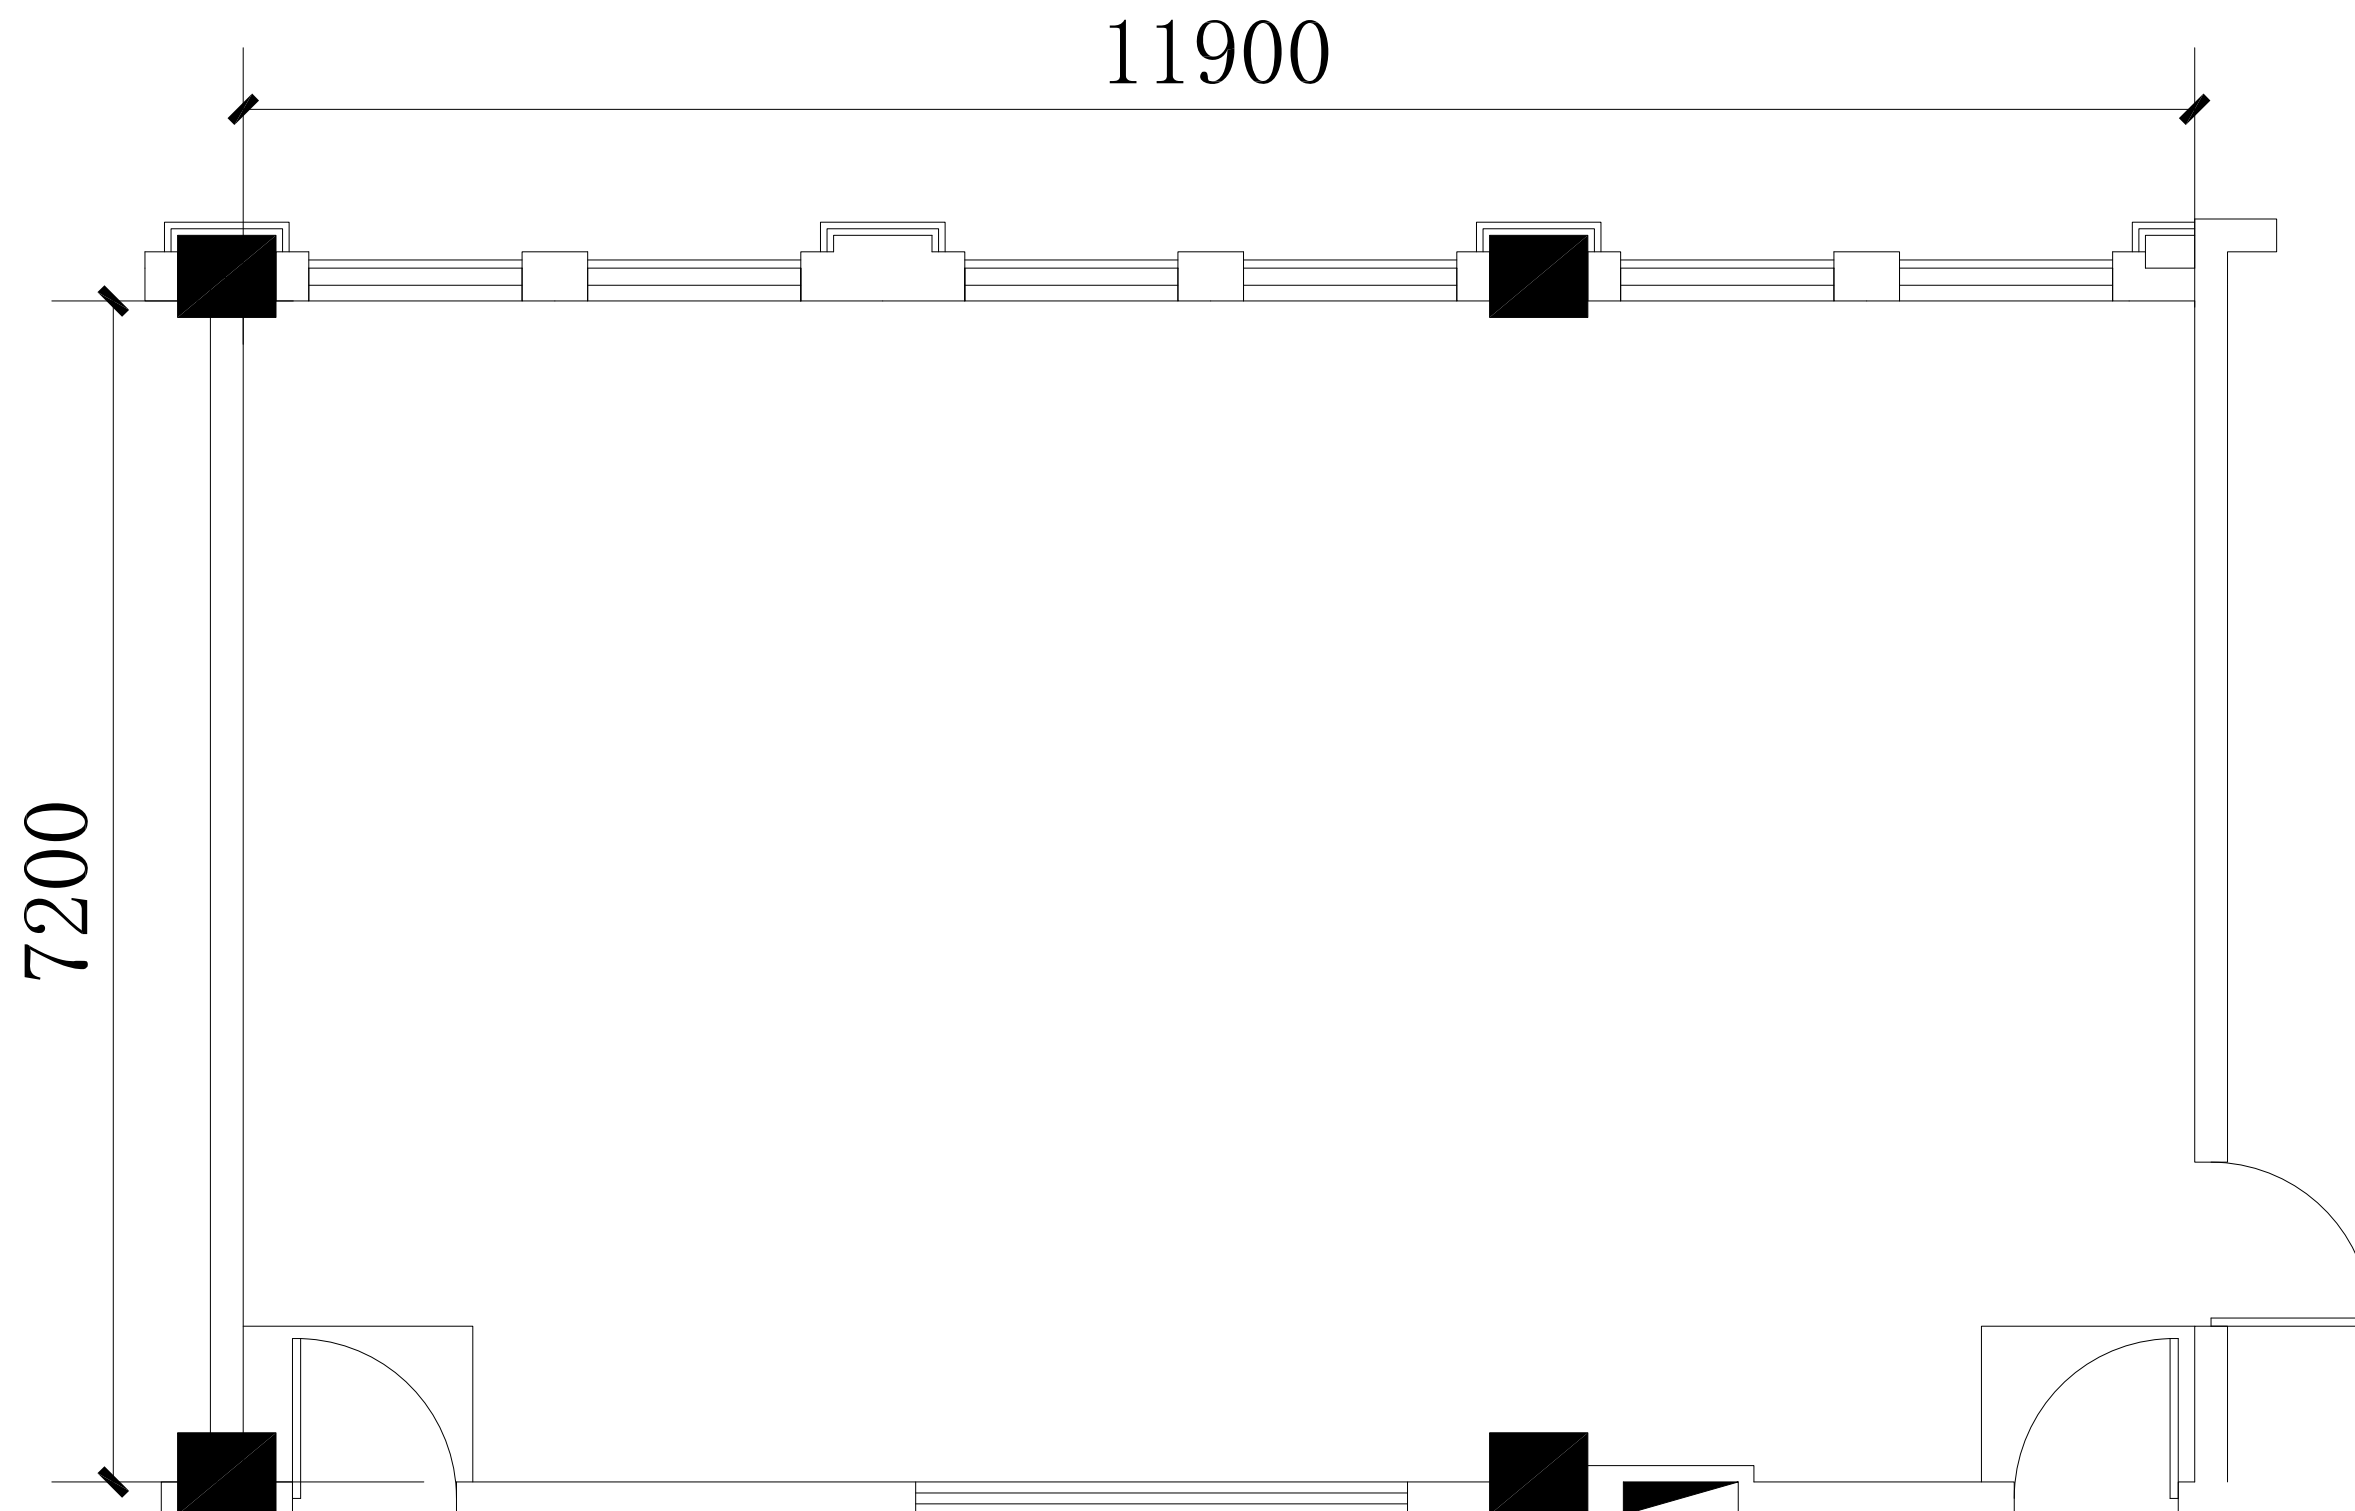

录播教室

平面图

计算机教室

平面图