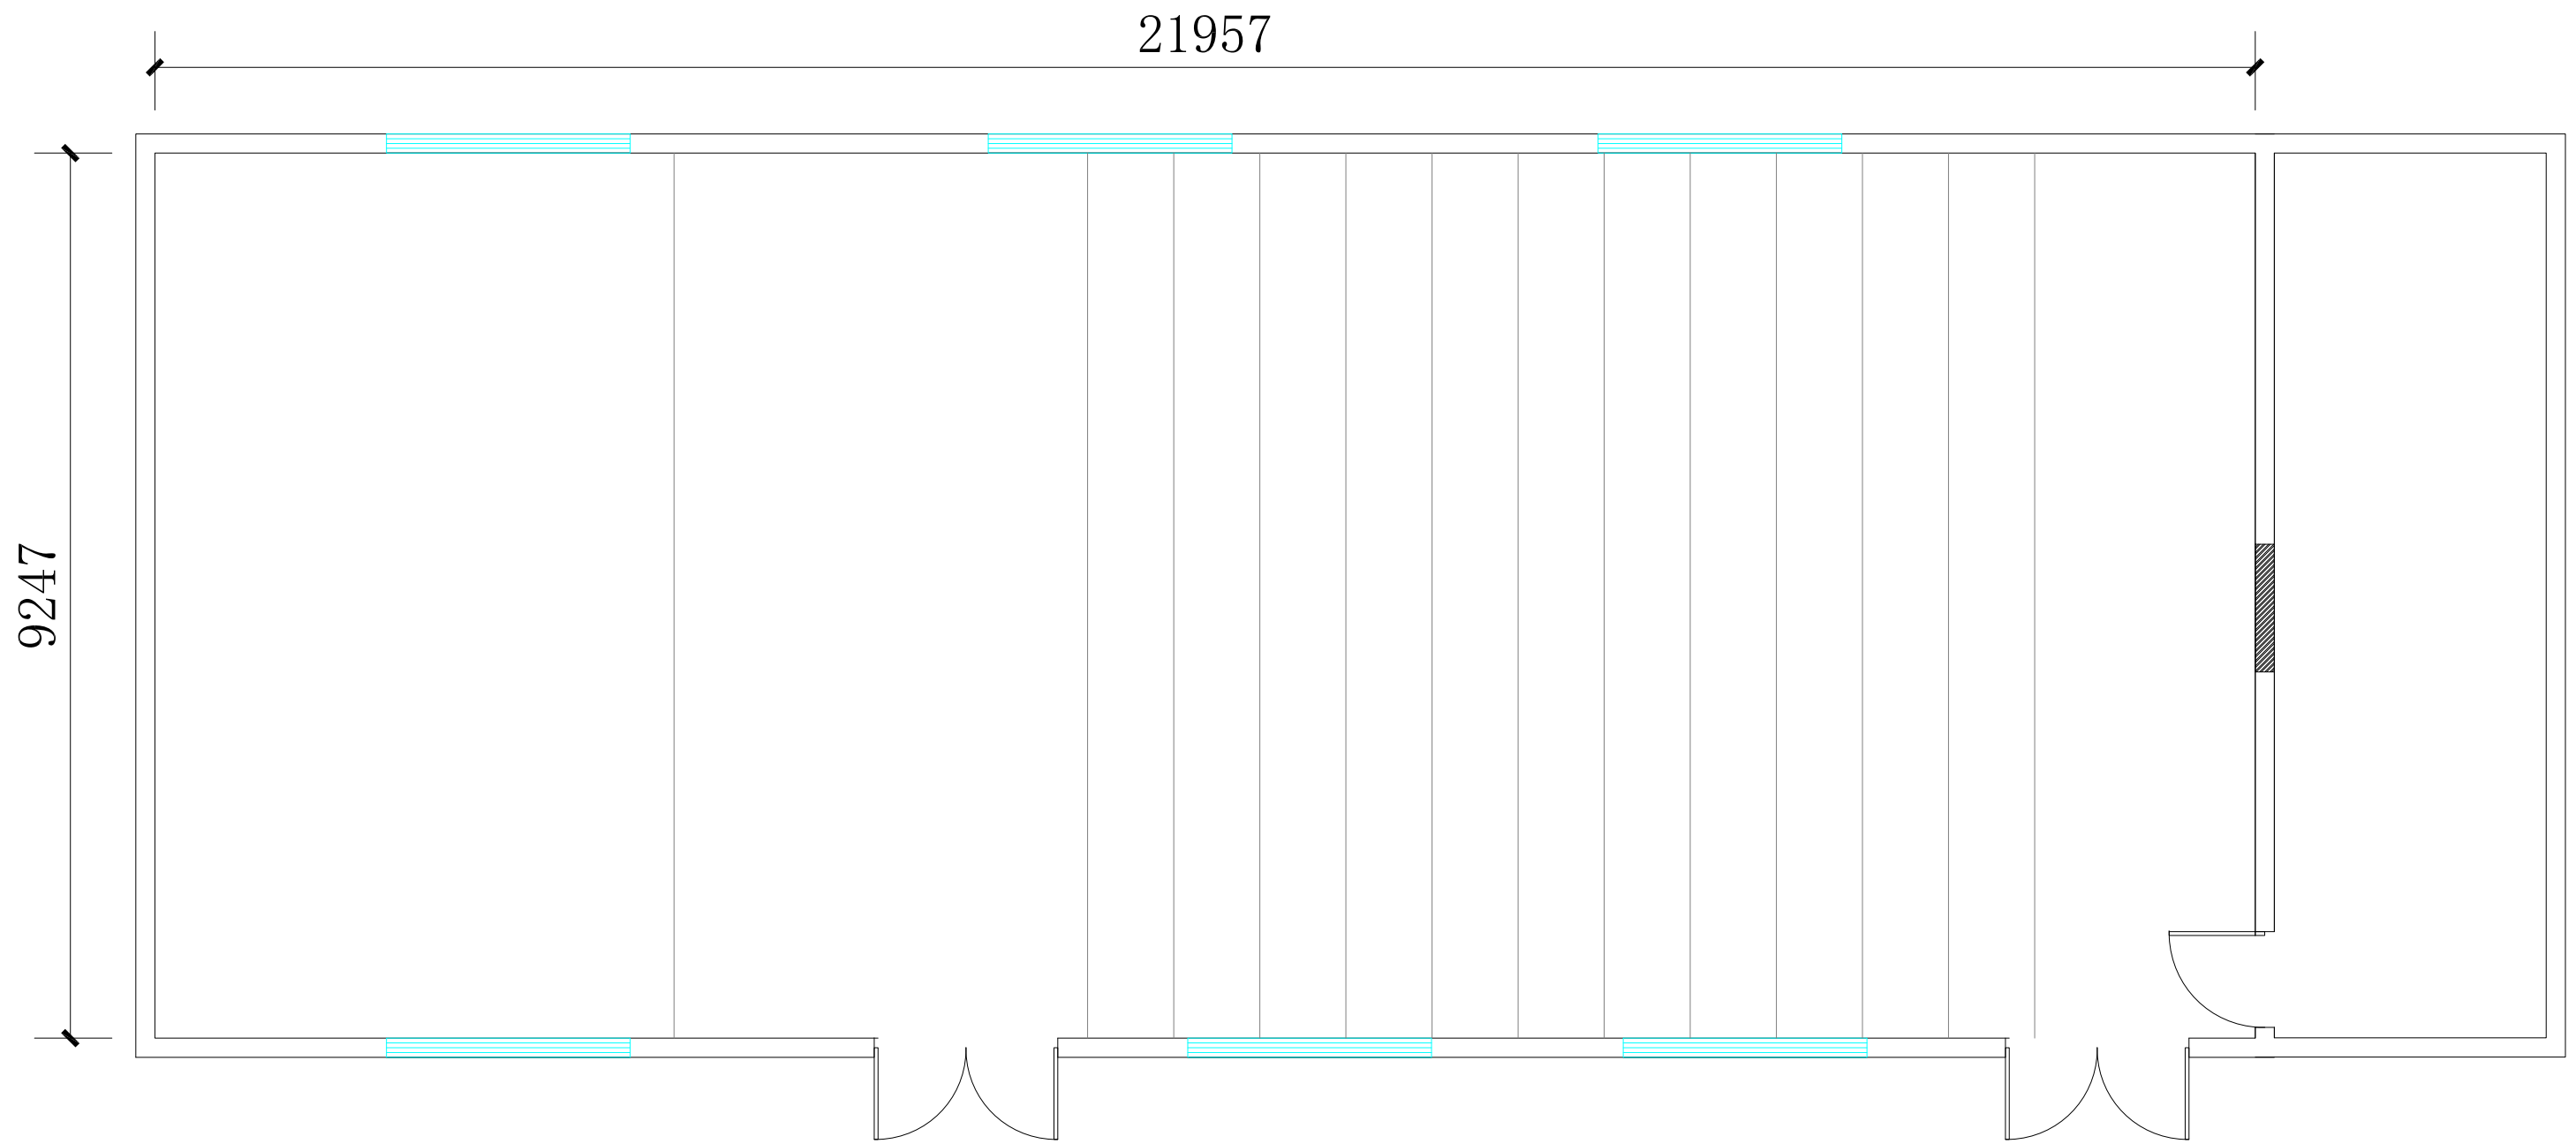

剧场

平面图

上海市杨浦区杨浦小学分校

音乐教室

平面图

上海市市东实验学校（上海市市东中学）小学部二层

平面图

录播教室