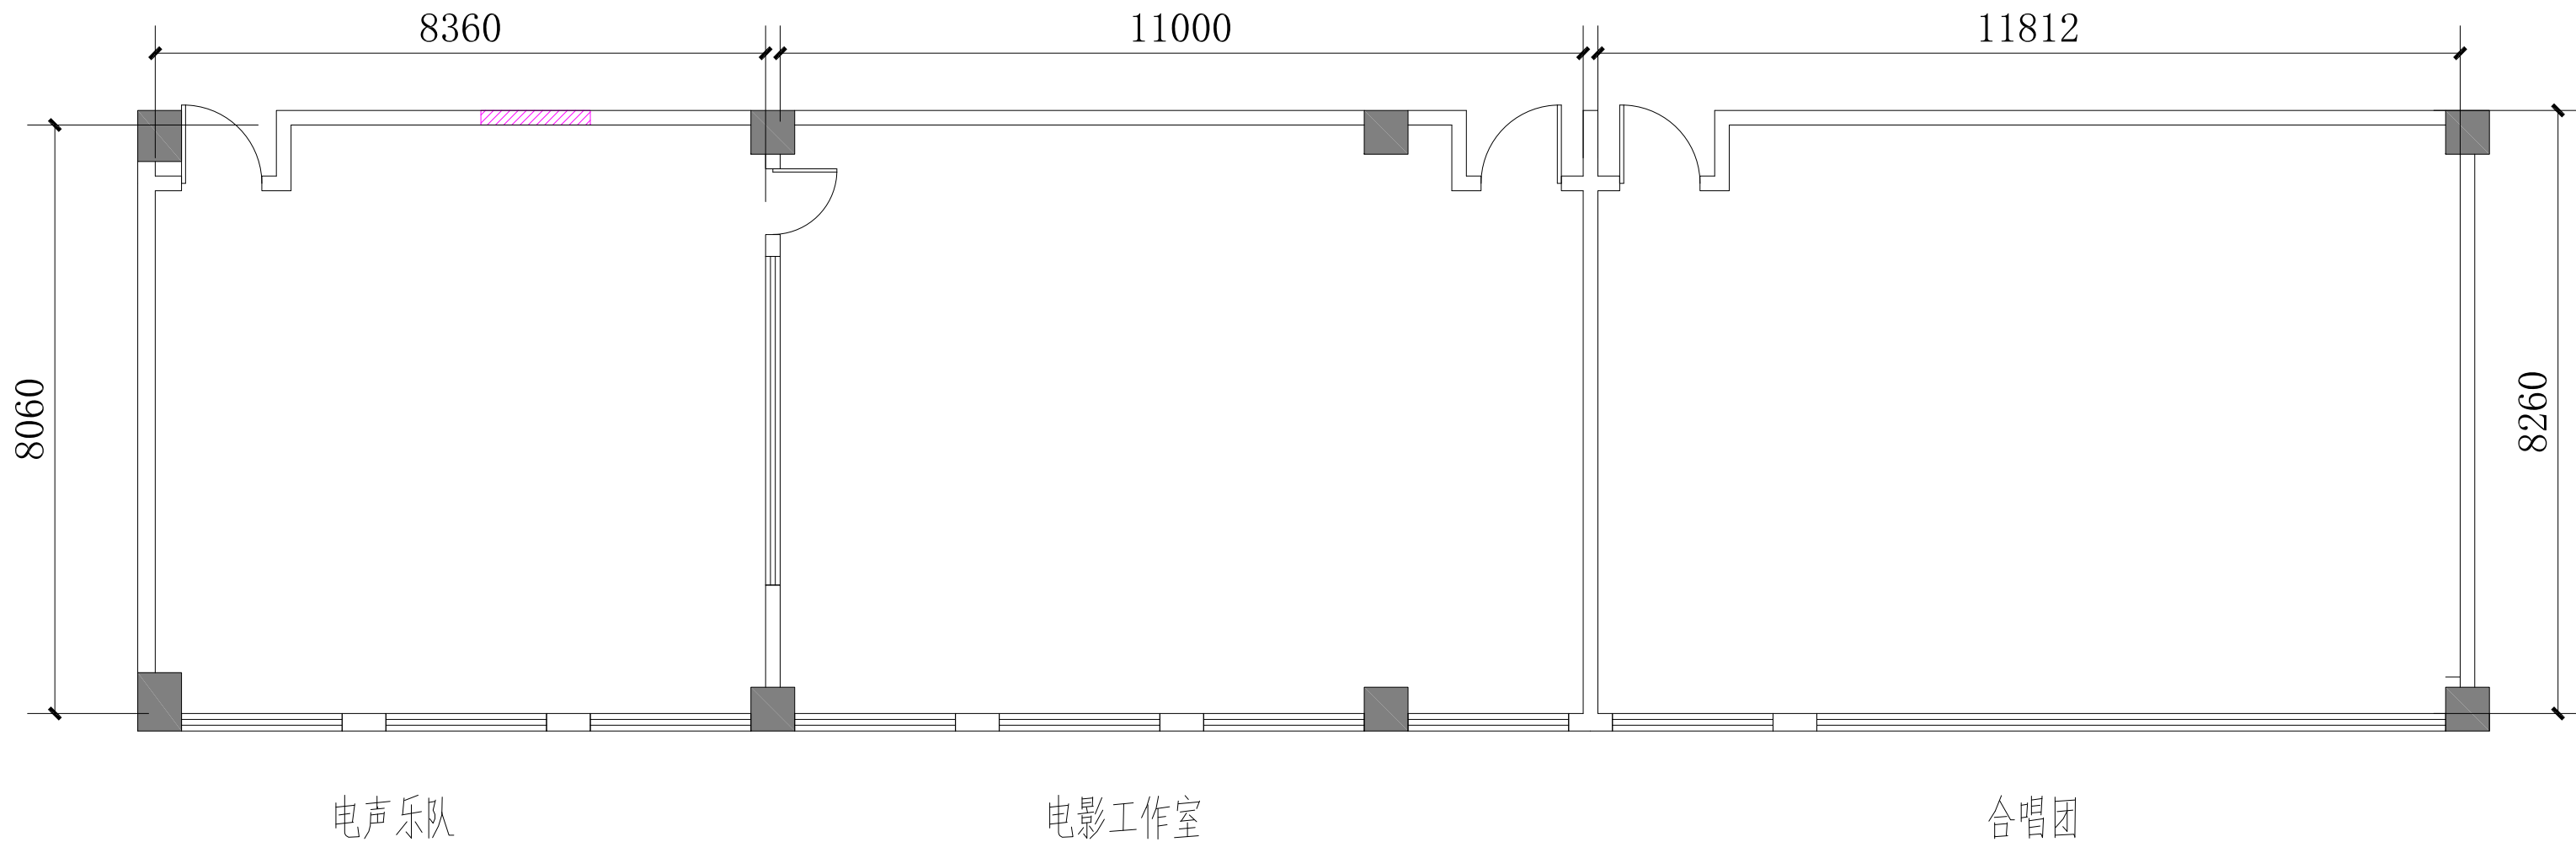

上海市杨浦高级中学

平面图