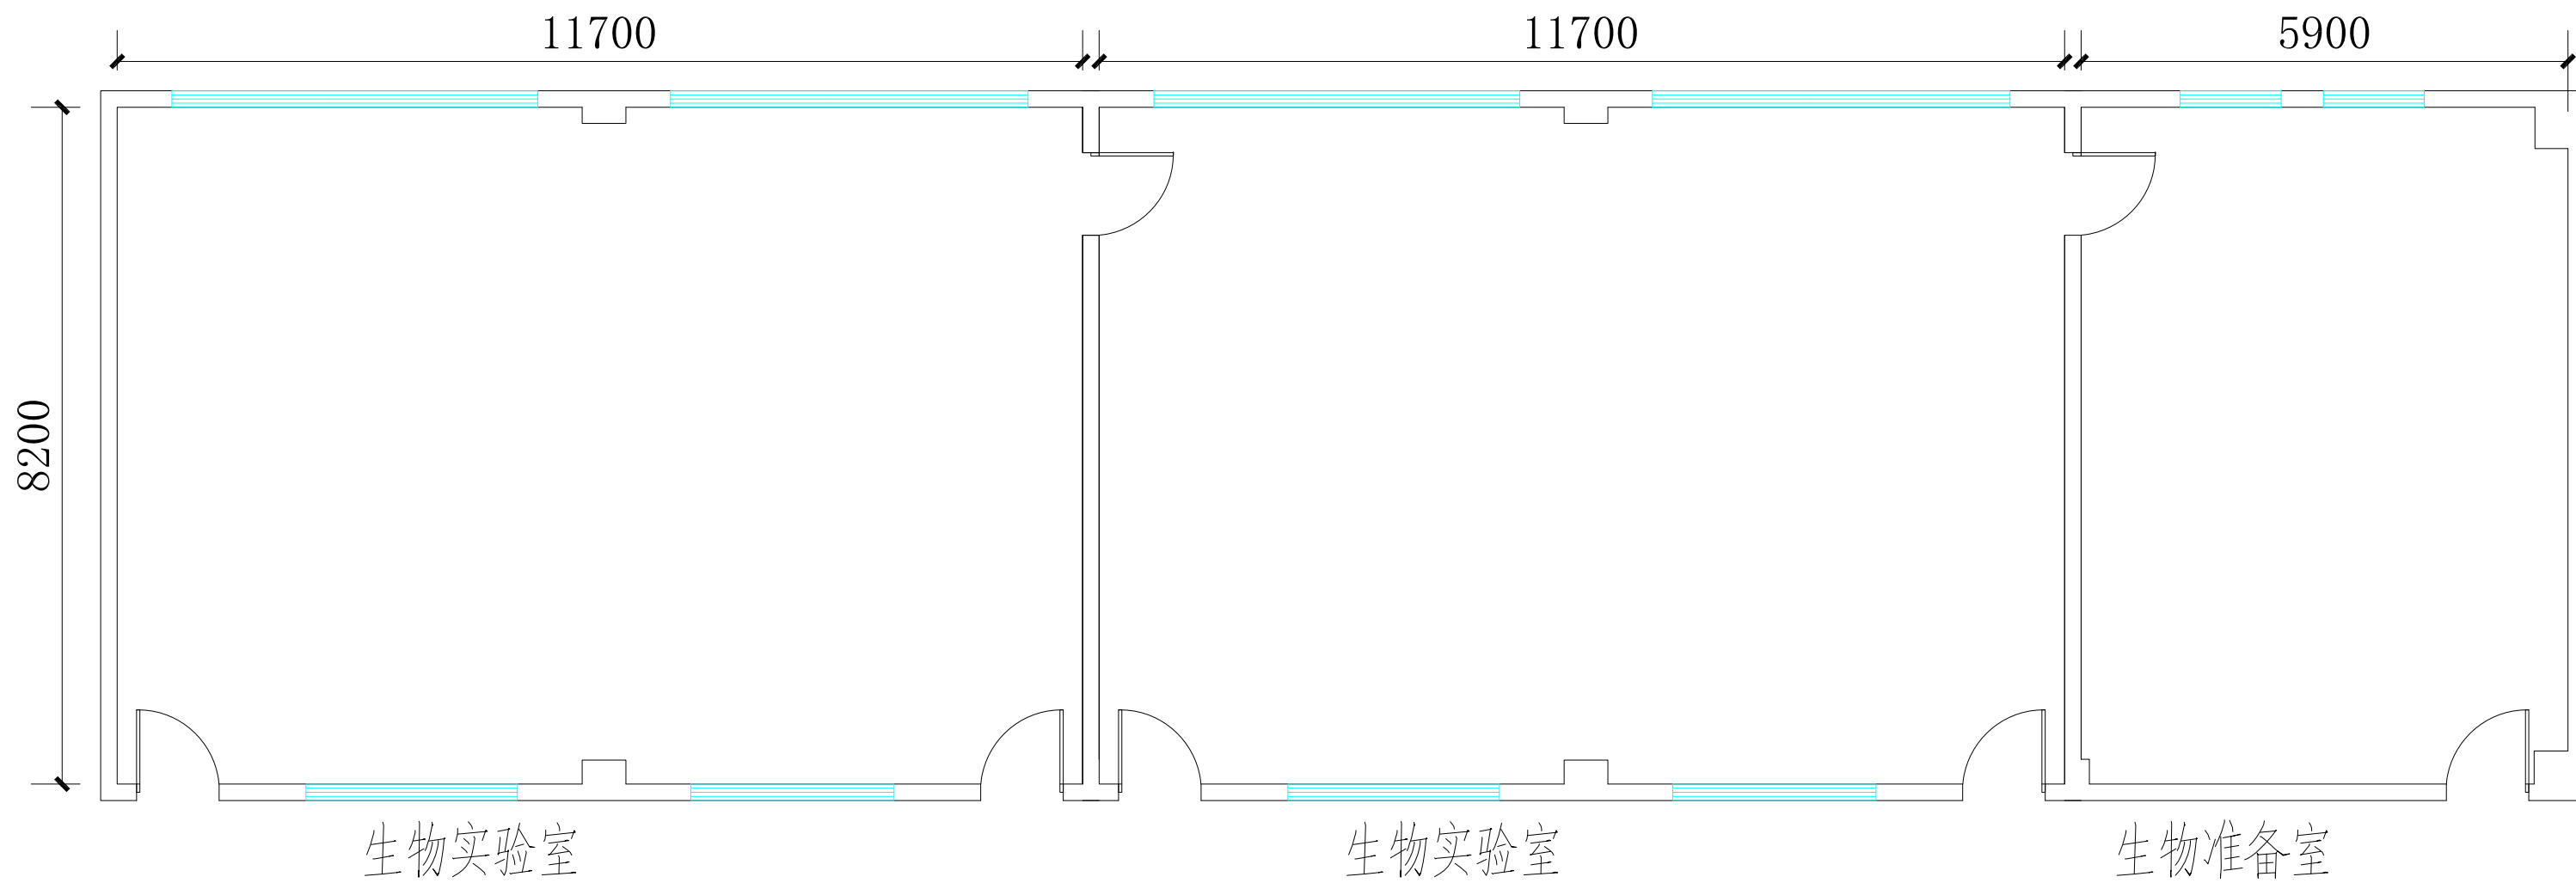

5825

音乐教室—A103

平面图

上海市杨浦区市光新村第一小学

7458

5825

音乐教室二A203

平面图

剧场

平面图

上海市杨浦区杨浦小学分校

音乐教室

平面图

上海市市东实验学校（上海市市东中学）小学部二层

平面图

录播教室

平面图

计算机教室

平面图

上海市市东实验学校（上海市市东中学）中学部一层

平面图

上海市市东实验学校（上海市市东中学）中学部三层

平面图

2F 餐厅