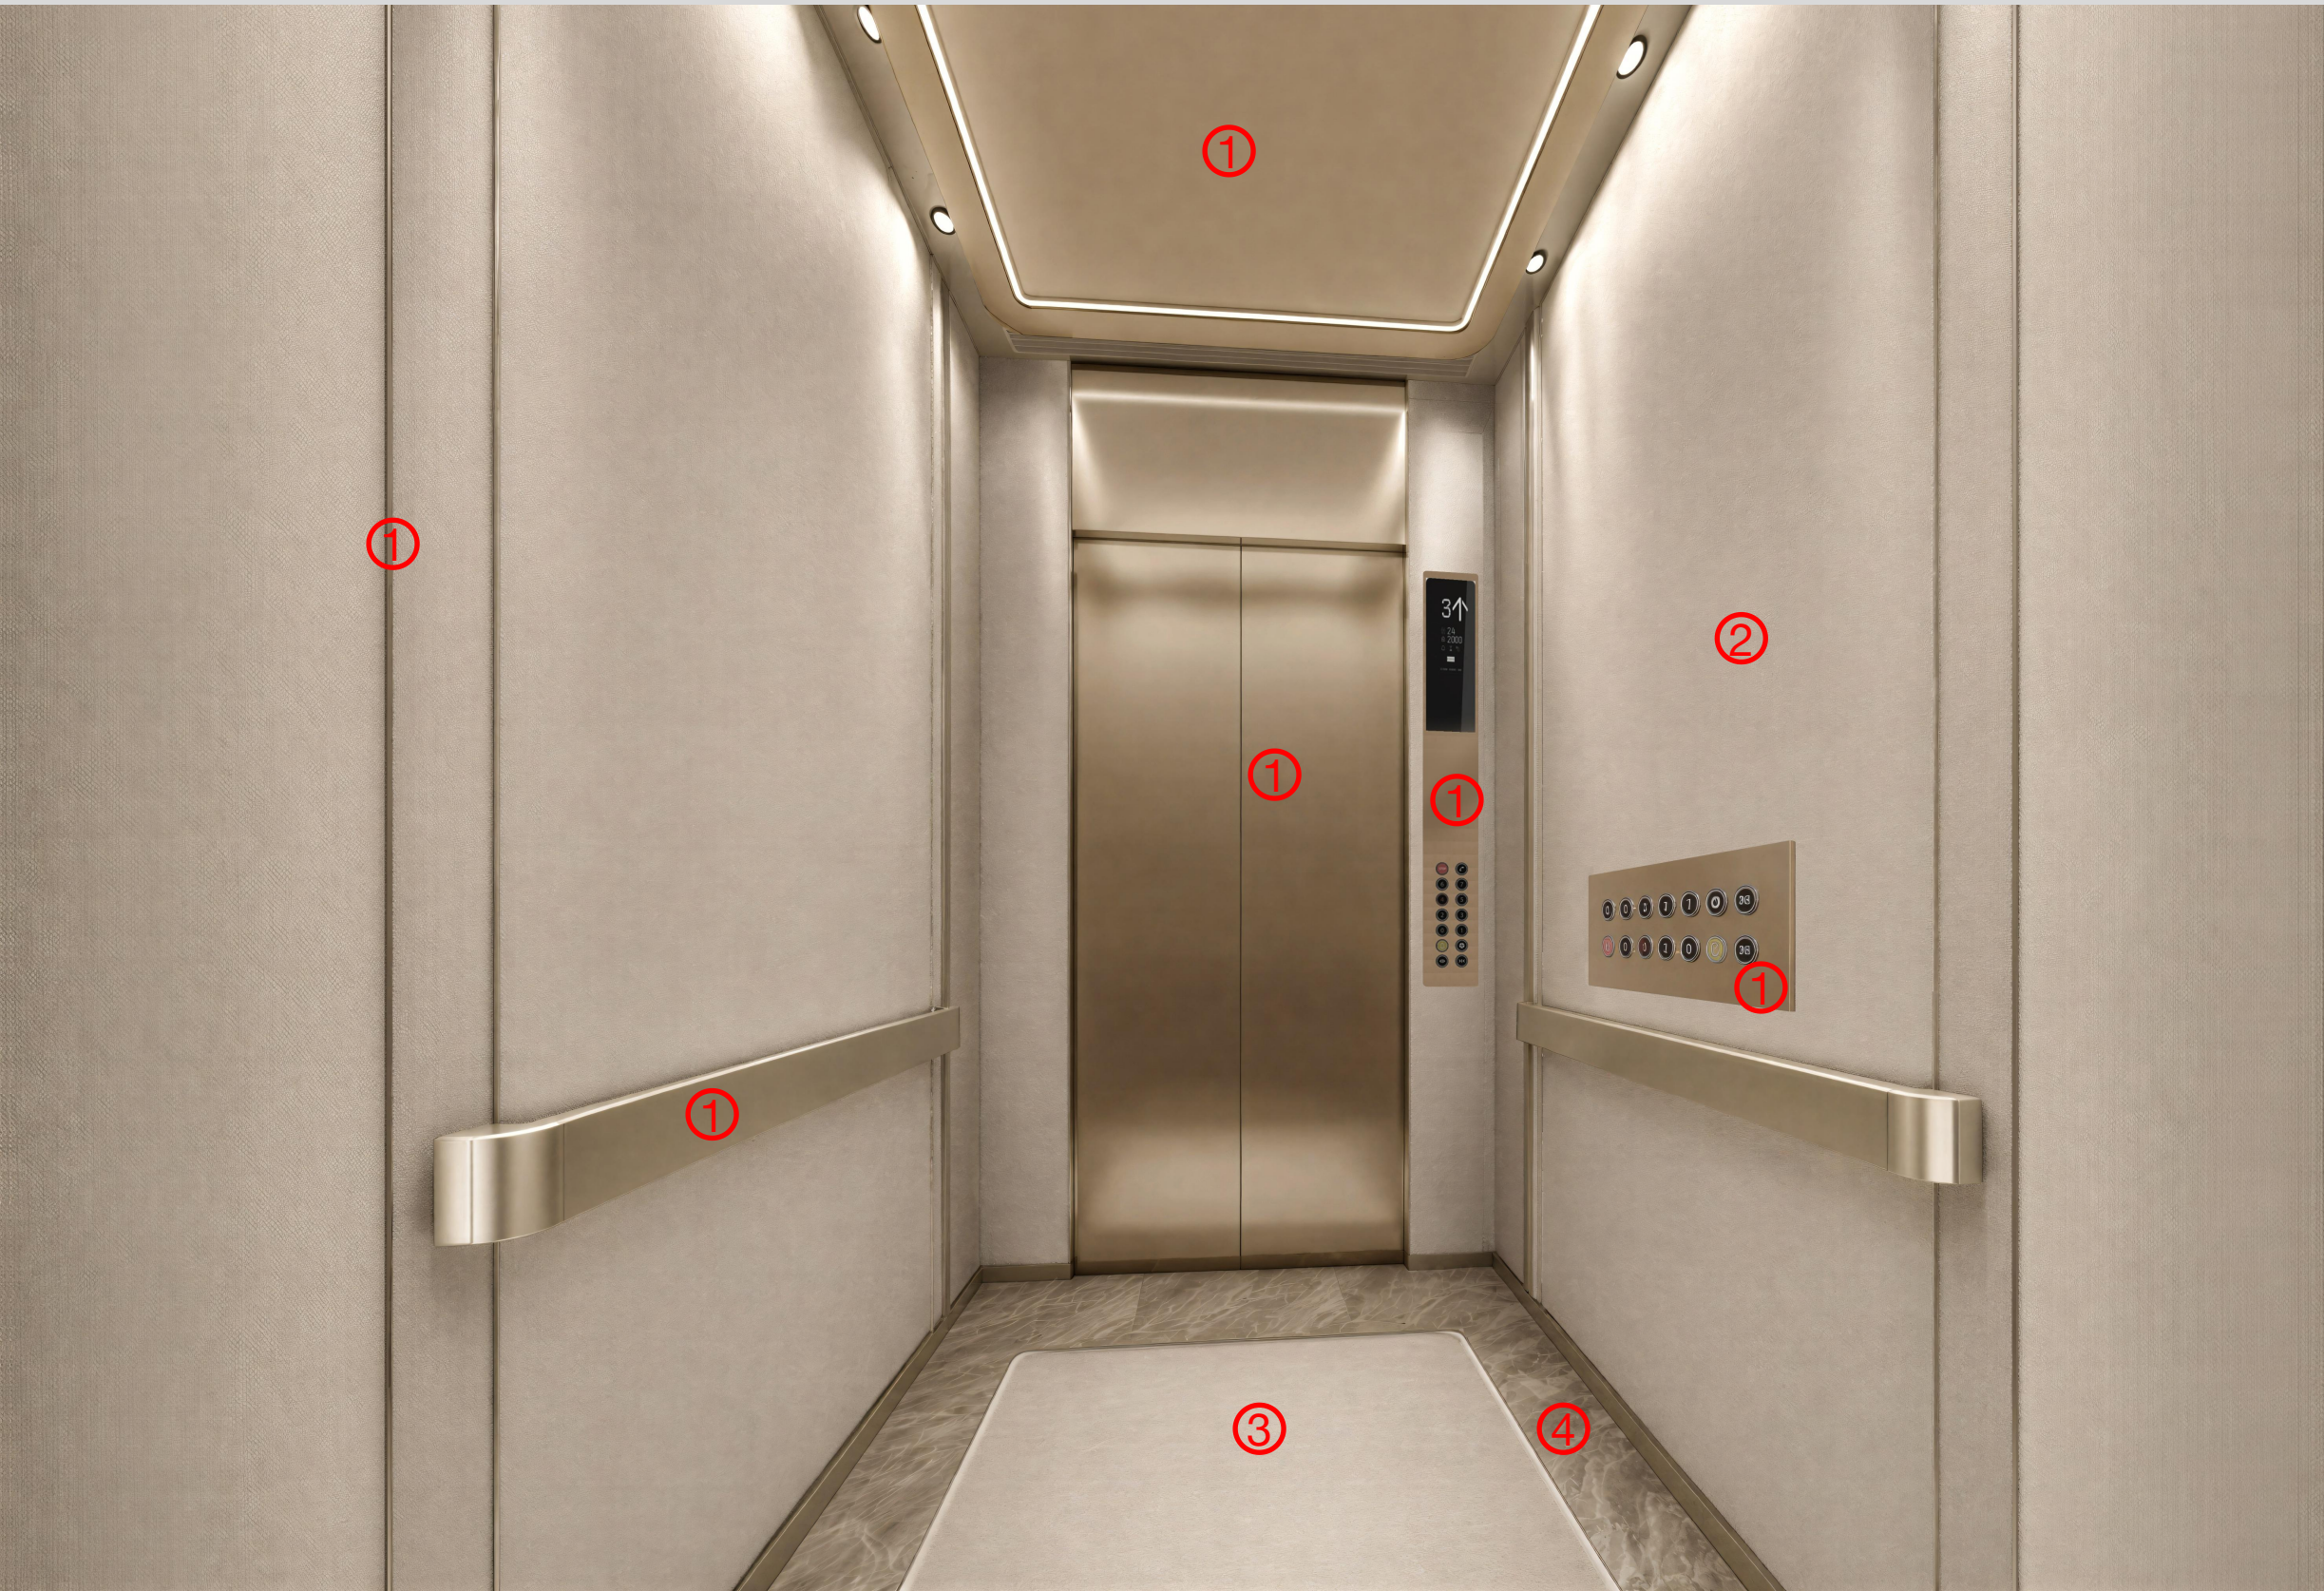

瑞金医院

上海交通大学医学院附属瑞金医院
闵行院区项目垂梯轿厢精装修效果

科研楼-特需患者梯

RESEARCH BUILDING - SPECIAL PATIENT ELEVATOR

① 香槟色不锈钢(抗指纹)

② 布纹集成板

③ 人造石材

④ 人造石材

科研楼-特需患者梯

RESEARCH BUILDING - SPECIAL PATIENT ELEVATOR

科研楼-特需患者梯

RESEARCH BUILDING - SPECIAL PATIENT ELEVATOR

门诊楼-医护梯

OUTPATIENT BUILDING - STAFF ELEVATOR

① 香槟色不锈钢(抗指纹)

② 布纹集成板

③ 石膏板吊顶

④ 人造石材

门诊楼-医护梯

OUTPATIENT BUILDING - STAFF ELEVATOR

门诊楼-医护梯

OUTPATIENT BUILDING - STAFF ELEVATOR